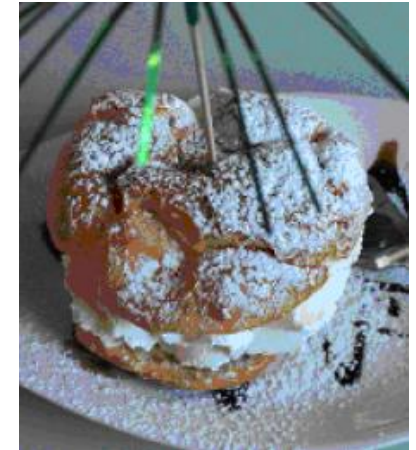

Eisträume

„Lewen-Berg“
2 Kugeln Vanille-Eis
auf Roter Grütze
mit Sahne
4,10 EUR

Eis und heiß
3 Kugeln Vanille-Eis,
heiße Kirschen
und Sahne
4,50 EUR

Eisträume

Schokotraum

2 Kugeln Schoko-Eis,
1 Kugel Vanille-Eis,
Sahne, Schokosauce
und Schokostreusel

3,50 EUR

Kaffeetraum

Espresso mit 2 Kugeln
Vanille-Eis,
Sahne und Eierlikör
(mit Alkohol)

4,50 EUR

Windbeutel

1950er

Der Klassische
mit Sahne

2,50 EUR

Schokoturm

2 Kugeln Schoko-Eis
mit Sahne und
Schokosauce

4,30 EUR

Eisträume

für unsere kleinen Gäste

Krümelmonster
Kugel Vanille-Eis,
Kugel Erdbeer-Eis,
Sahne, Streusel
und Smarties
2,50 EUR

Bärchen-Becher
Kugel Vanille-Eis,
Kugel Erdbeer-Eis,
Sahne, Streusel und
Gummibärchen
2,50 EUR