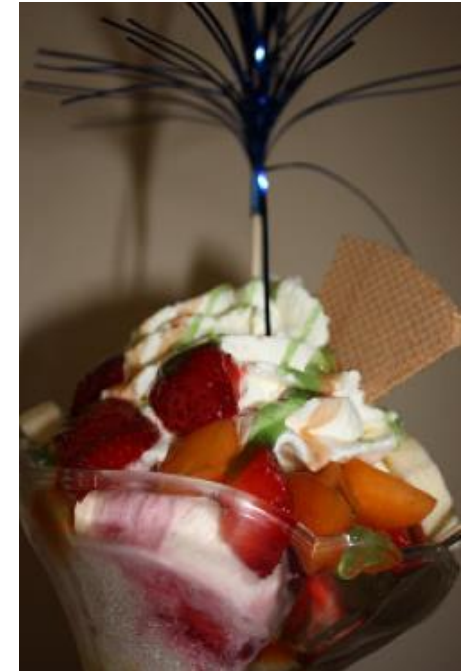

Eisträume

Tutti-Frutti
3 Kugeln Eis,
frische Früchte, Sahne
und Fruchtsauce
4,50 EUR
(nach Verfügbarkeit)

Schweden-Becher
Kugel Vanille-Eis,
Kugel Schoko-Eis,
Eierlikör, Apfelmus
und Sahne
(mit Alkohol)
4,50 EUR